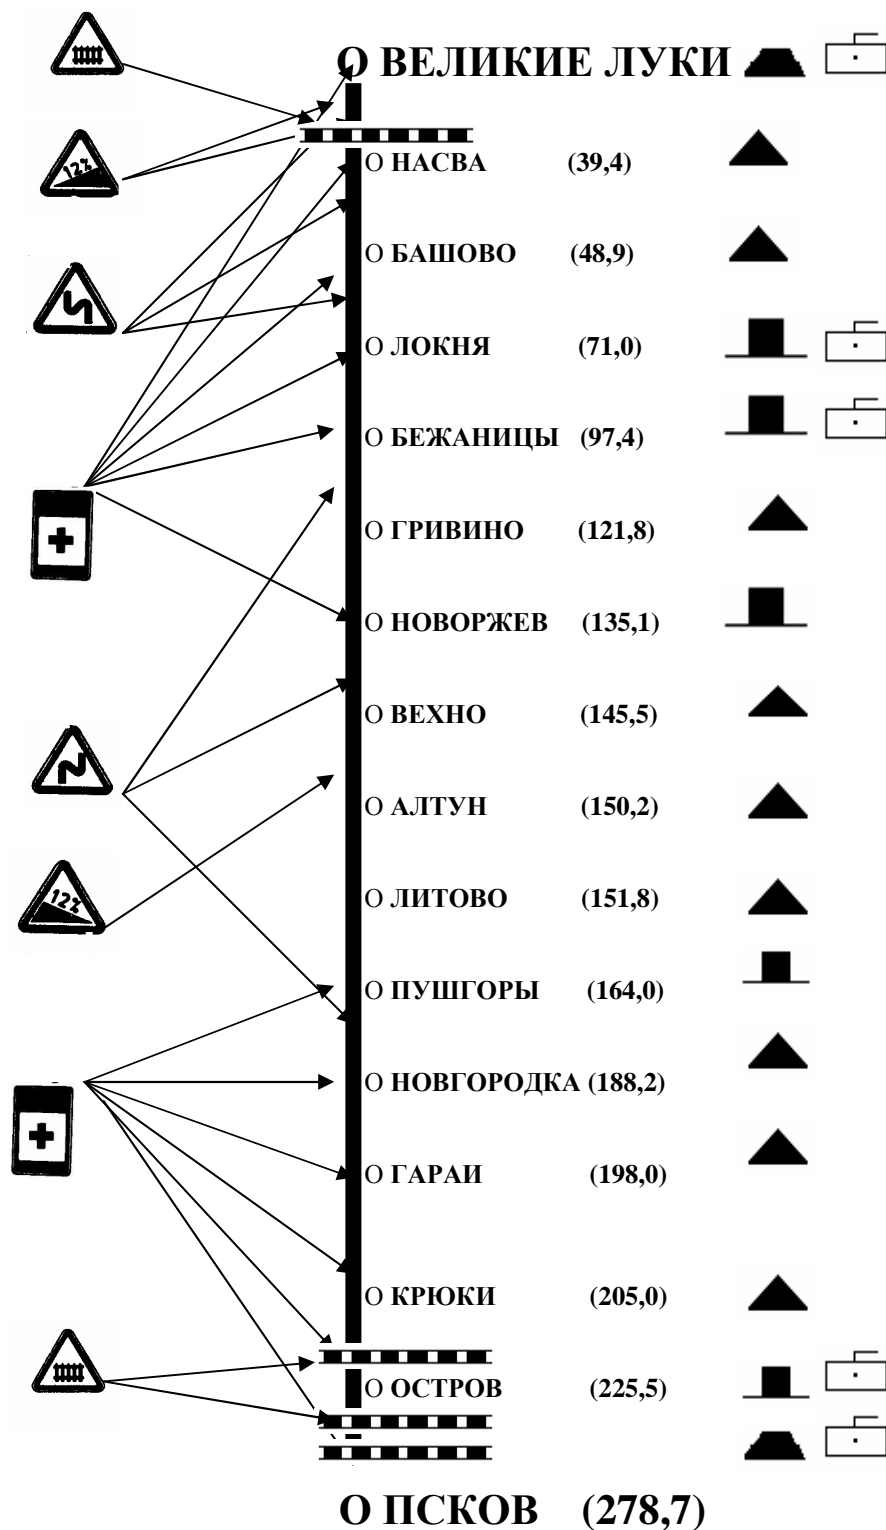

# МАРШРУТА N 505 «ВЕЛИКИЕ ЛУКИ – ПСКОВ»

-  - автовокзал
-  - автобусные станции
-  - автобусные павильоны
-  - билетные кассы
-  - диспетчерские пункты
-  - нетарифные остановки
-  - остановки по требованию
-  - навесы
-  - АЗС
-  - станции техобслуживания